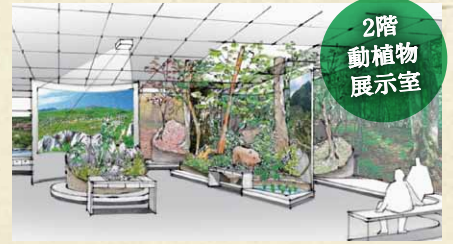

観覧料 常設展観覧料 大科学展開催中は無料です
一般150円、学生100円

大鉄道展

会期 平成24年7月13日(金)～8月26日(日)

観覧料 一般700円、学生450円

3月27日(火)は11時オープン

YAMAGUCHI MUSEUM

新しく生まれ変わった展示室

2階
地学
展示室

常設展にティラノサウルス設置

2階
理工
展示室

ボールを投げあうロボット登場

2階
動植物
展示室

ジオラマによる動植物の紹介

2階
天文
展示室

新しく生まれ変わった惑星の運行模型

3階
理工
展示室

さまざまな新しい体験型展示

山口博物館 100周年記念イベント

大科学展

会期 平成24年3月27日(火)～4月8日(日)
(会期中は休館日はありません)

観覧料 無料 - 100周年記念 -

ロボット大辞典

最新科学技術を集結して作られる人型ロボットと、それに使用されている内部の構造を公開します。また、からくり人形も展示します。

ミュージアムラボ