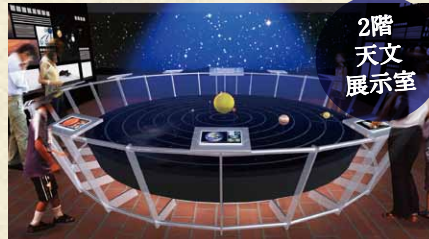

観覧料 常設展観覧料 大科学展開催中は無料です
一般150円、学生100円

大鉄道展

会期 平成24年7月13日(金)～8月26日(日)

観覧料 一般700円、学生450円

3月27日(火)は11時オープン

YAMAGUCHI MUSEUM

新しく生まれ変わった展示室

2階
地学
展示室

常設展にティラノサウルス設置

2階
理工
展示室

ボールを投げあうロボット登場

2階
動植物
展示室

ジオラマによる動植物の紹介

2階
天文
展示室

新しく生まれ変わった惑星の運行模型

3階
理工
展示室

さまざまな新しい体験型展示

山口博物館 100周年記念イベント

大科学展

会期 平成24年3月27日(火)～4月8日(日)
(会期中は休館日はありません)

観覧料 無料 - 100周年記念 -

ロボット大辞典

最新科学技術を集結して作られる人型ロボットと、それに使用されている内部の構造を公開します。また、からくり人形も展示します。

ミュージアムラボ

科学戦隊「実験ジャー」がやってくる
日時/平成24年3月27日(火)～4月1日(日)
実験ジャーが来場者に科学の問題を出しながら楽しく科学を説明します。

ギャラリートーク & 科学実験

会期 平成24年
3月27日(火)～4月8日(日)
(会期中は休館日はありません)
10:00～、14:30～ 各常設展示室

新しくなった展示室の解説をはじめ実験を行います。

*実験は別館講座室で期間中の土・日に行います。定員は20名です。常設展受付にて当日9時と13時に整理券を配布します。