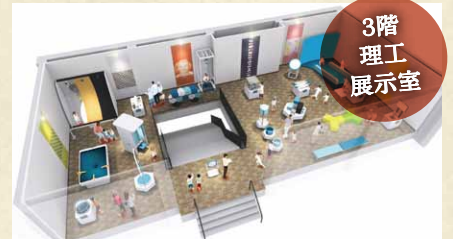

常設展にティラノサウルス設置

2階
理工
展示室

ボールを投げあうロボット登場

2階
動植物
展示室

ジオラマによる動植物の紹介

2階
天文
展示室

新しく生まれ変わった惑星の運行模型

3階
理工
展示室

さまざまな新しい体験型展示

山口博物館 100周年記念イベント

大科学展

会期 平成24年3月27日(火)～4月8日(日)
(会期中は休館日はありません)

観覧料 無料 - 100周年記念 -

ロボット大辞典

最新科学技術を集結して作られる人型ロボットと、それに使用されている内部の構造を公開します。また、からくり人形も展示します。

ミュージアムラボ

科学戦隊「実験ジャー」がやってくる
日時/平成24年3月27日(火)～4月1日(日)
実験ジャーが来場者に科学の問題を出しながら楽しく科学を説明します。

ギャラリートーク & 科学実験

会期 平成24年
3月27日(火)～4月8日(日)
(会期中は休館日はありません)
10:00～、14:30～ 各常設展示室

新しくなった展示室の解説をはじめ実験を行います。

*実験は別館講座室で期間中の土・日に行います。定員は20名です。常設展受付にて当日9時と13時に整理券を配布します。