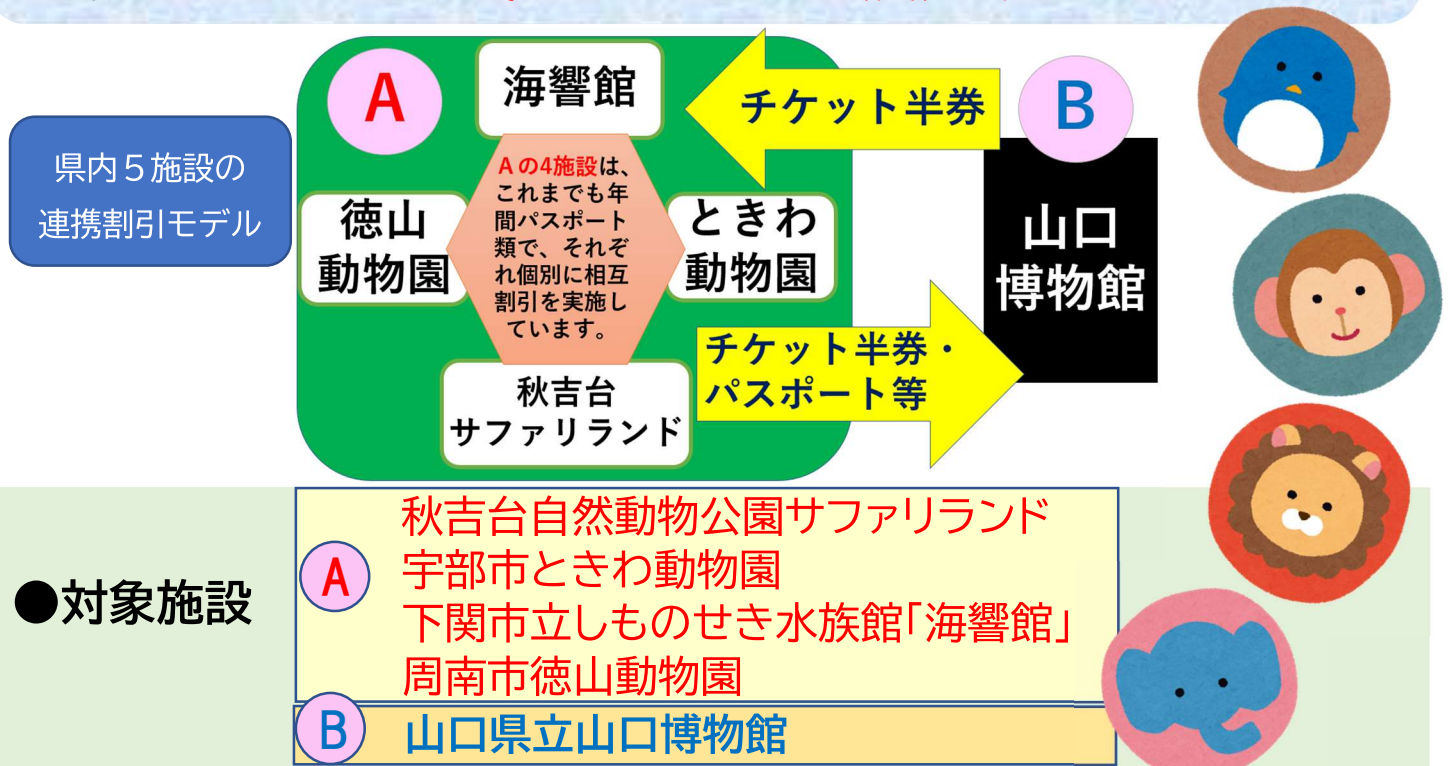

なつ  
この夏は

き かんげんてい れんけいわりびき  
期間限定の連携割引

けんない しせつ めぐ  
県内のどうぶつ施設を巡ろう！

県立山口博物館の特別展「ふしぎ！おどろき！大動物展」の開催に合わせて、山口県内の動物展示5施設が連携して相互の割引制度を実施します。対象の人は、入館（園）料が約20%OFF！

期間 7月15日(金)～8月28日(日)

●割引の内容(対象施設のA【4施設】とB【山口博物館】で相互に割引)

- ① 期間中に、山口博物館の2022年度特別展観覧チケットの半券(招待券を含む)をAグループの4施設の入館(園)時に提示すると、対象の人は4施設の入館(園)料が割引になります。
- ② 期間中に、Aグループの4施設の年間パスポート類やチケット類(入館したことが証明できるもの)を、B【山口県立山口博物館】の入館時に提示すると、対象の人は入館料が割引になります。

・山口博物館に提示する4施設の年間パスポート類やチケット類は、7月15日以前のもので構いません。

※注意:それぞれの施設で割引対象や割引額が異なりますので、ご注意ください。

【各施設の有料入館者のうち、山口博物館の有料入館者(19歳以上の大学生・一般(大人)・70歳以上の方)に該当する方が対象で、1枚につき1名様のみ、期間内に限り有効】

※Aグループの4施設は、年間パスポート類の提示で、それぞれ個別に相互割引を実施中です。

★割引条件・開館状況等は、必ず事前に各館のホームページなどでご確認ください。